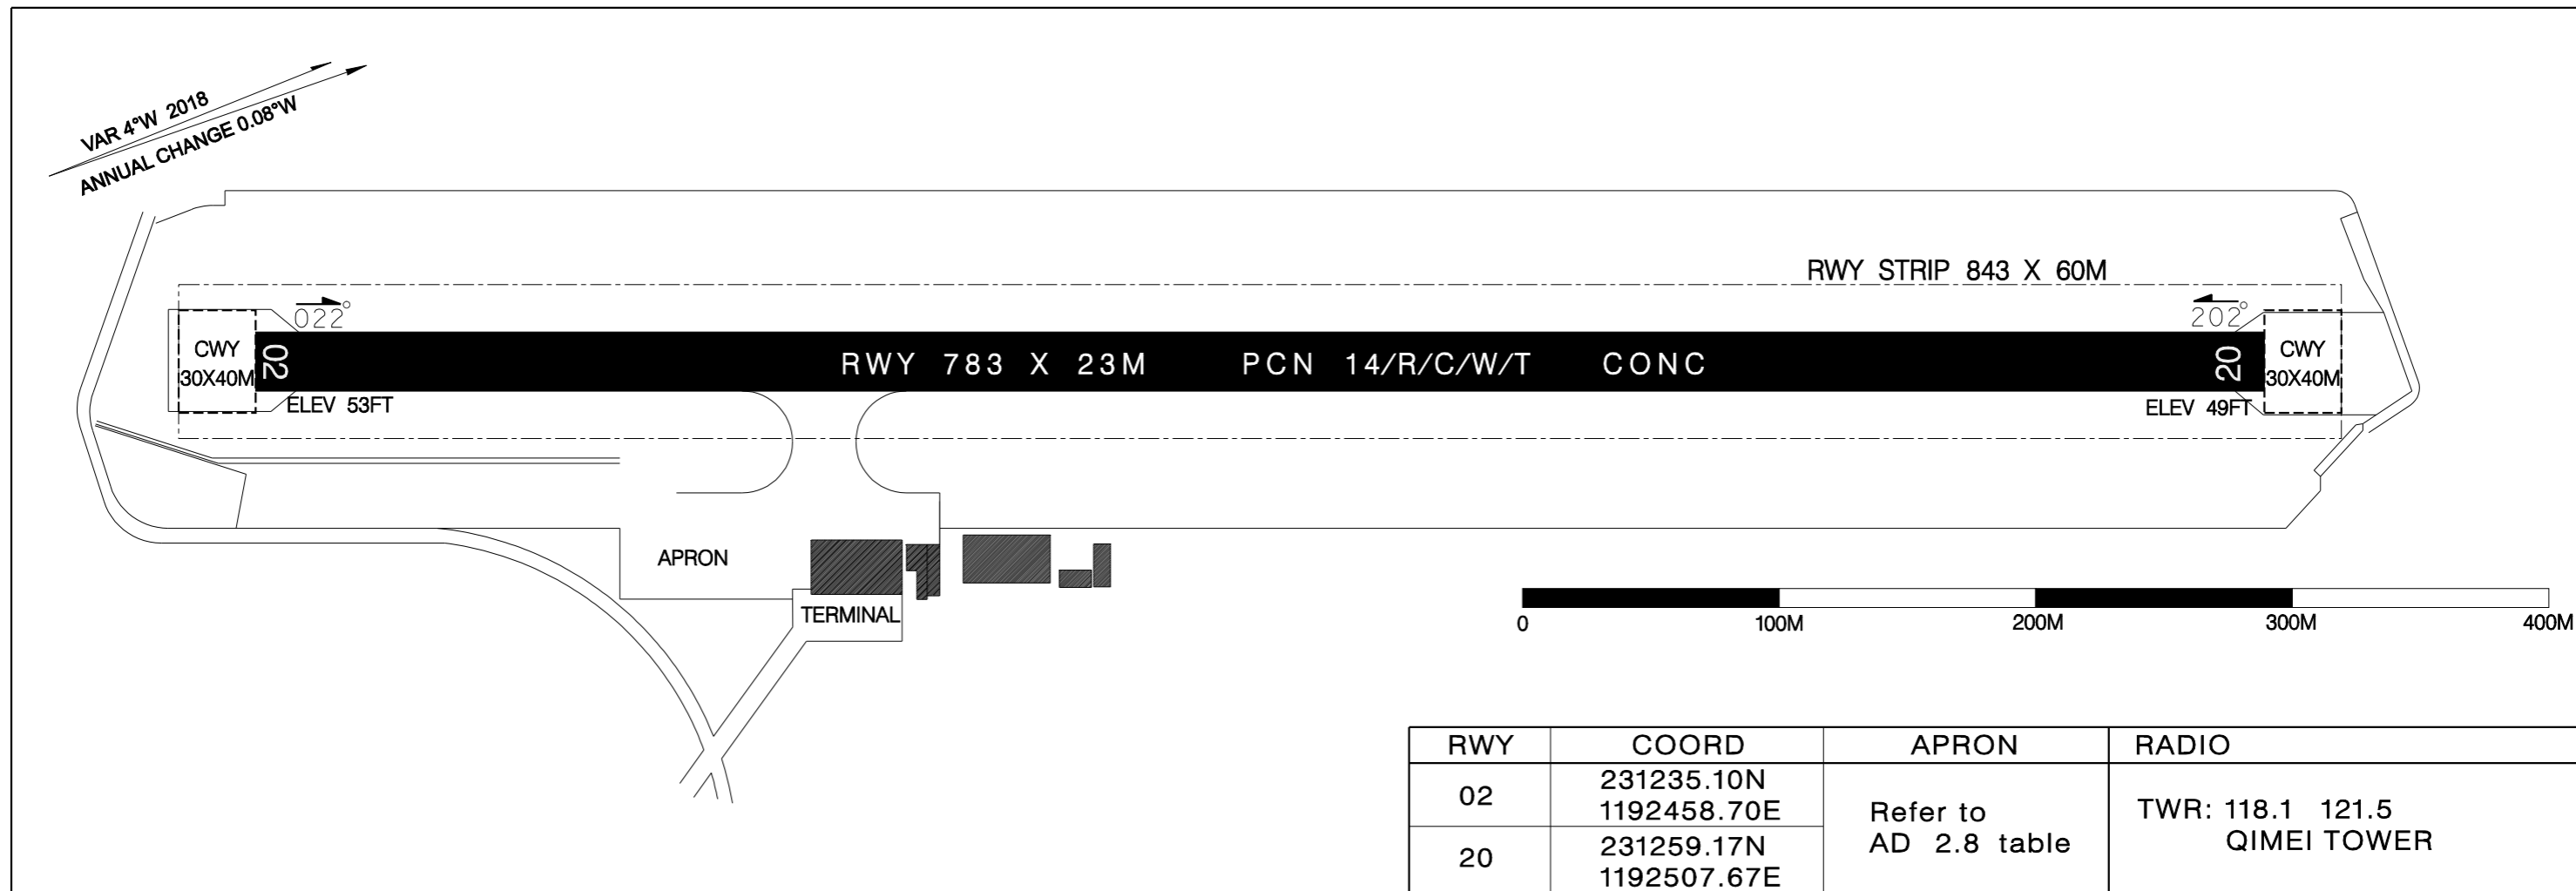

機場圖  
AERODROME CHART

ELEV 63FT  
ARP: 231247N 1192503E

七美機場  
QIMEI AD

MARKING & LIGHTING

CHANGES: NEW PAGE NUMBER