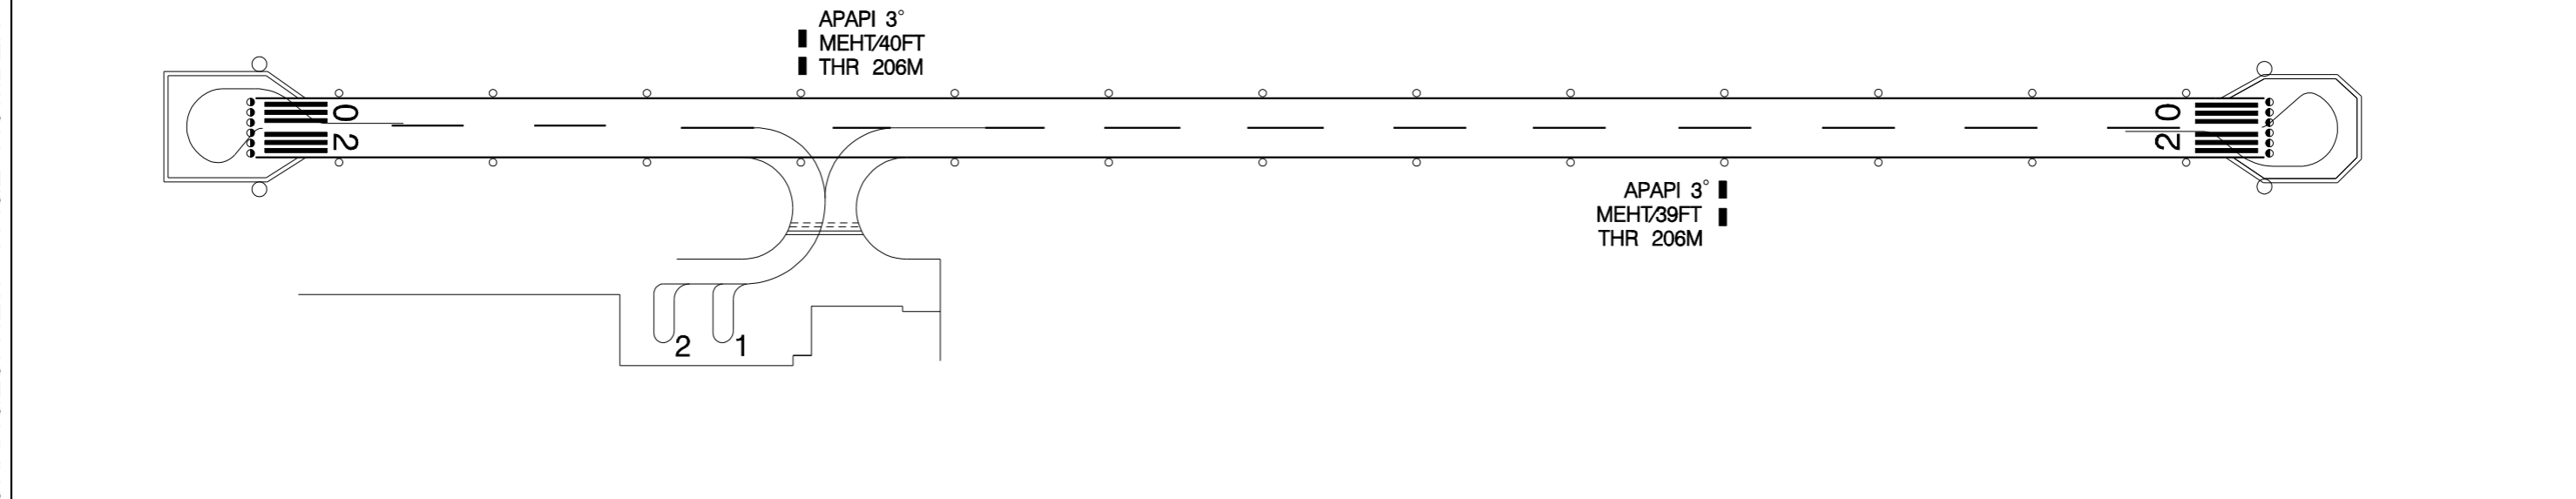

機場圖  
AERODROME CHART

ELEV 63FT  
ARP: 231247N 1192503E

七美機場  
QIMEI AD

MARKING & LIGHTING

CHANGES: NEW PAGE NUMBER